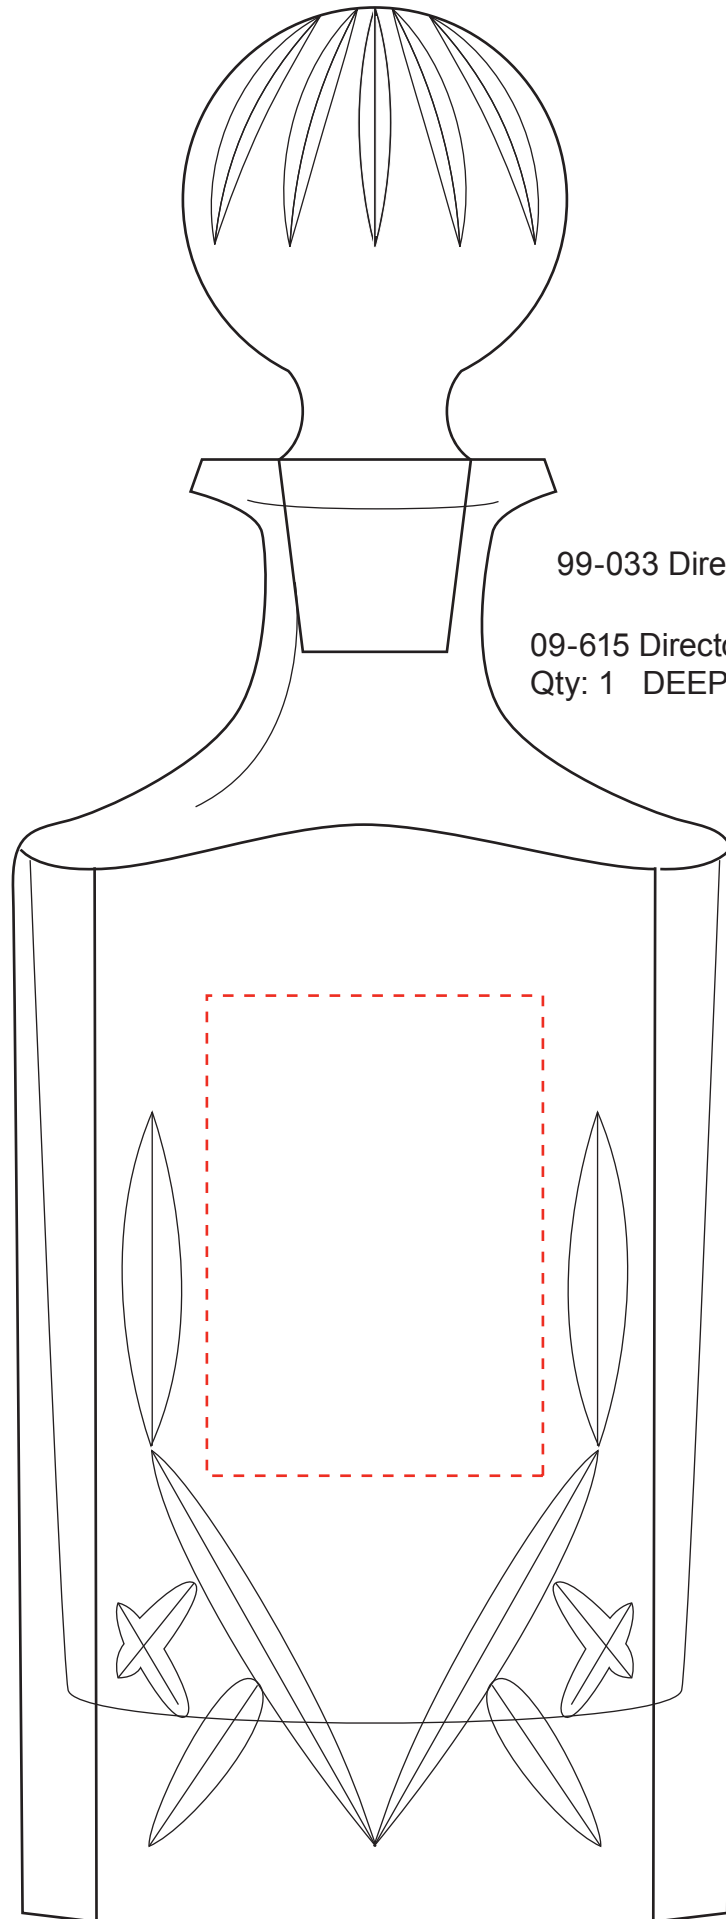

#99-033 Director's Whiskey Set

99-033 Director's 5 piece Whiskey Set

09-615 Director's Whiskey Decanter
Qty: 1 DEEP ETCH

1.875"w max x 2.25"h best

1.875"w best x 1.75"h best

09-652 Director's OTR
Qty: 1 set/4 DEEP ETCH