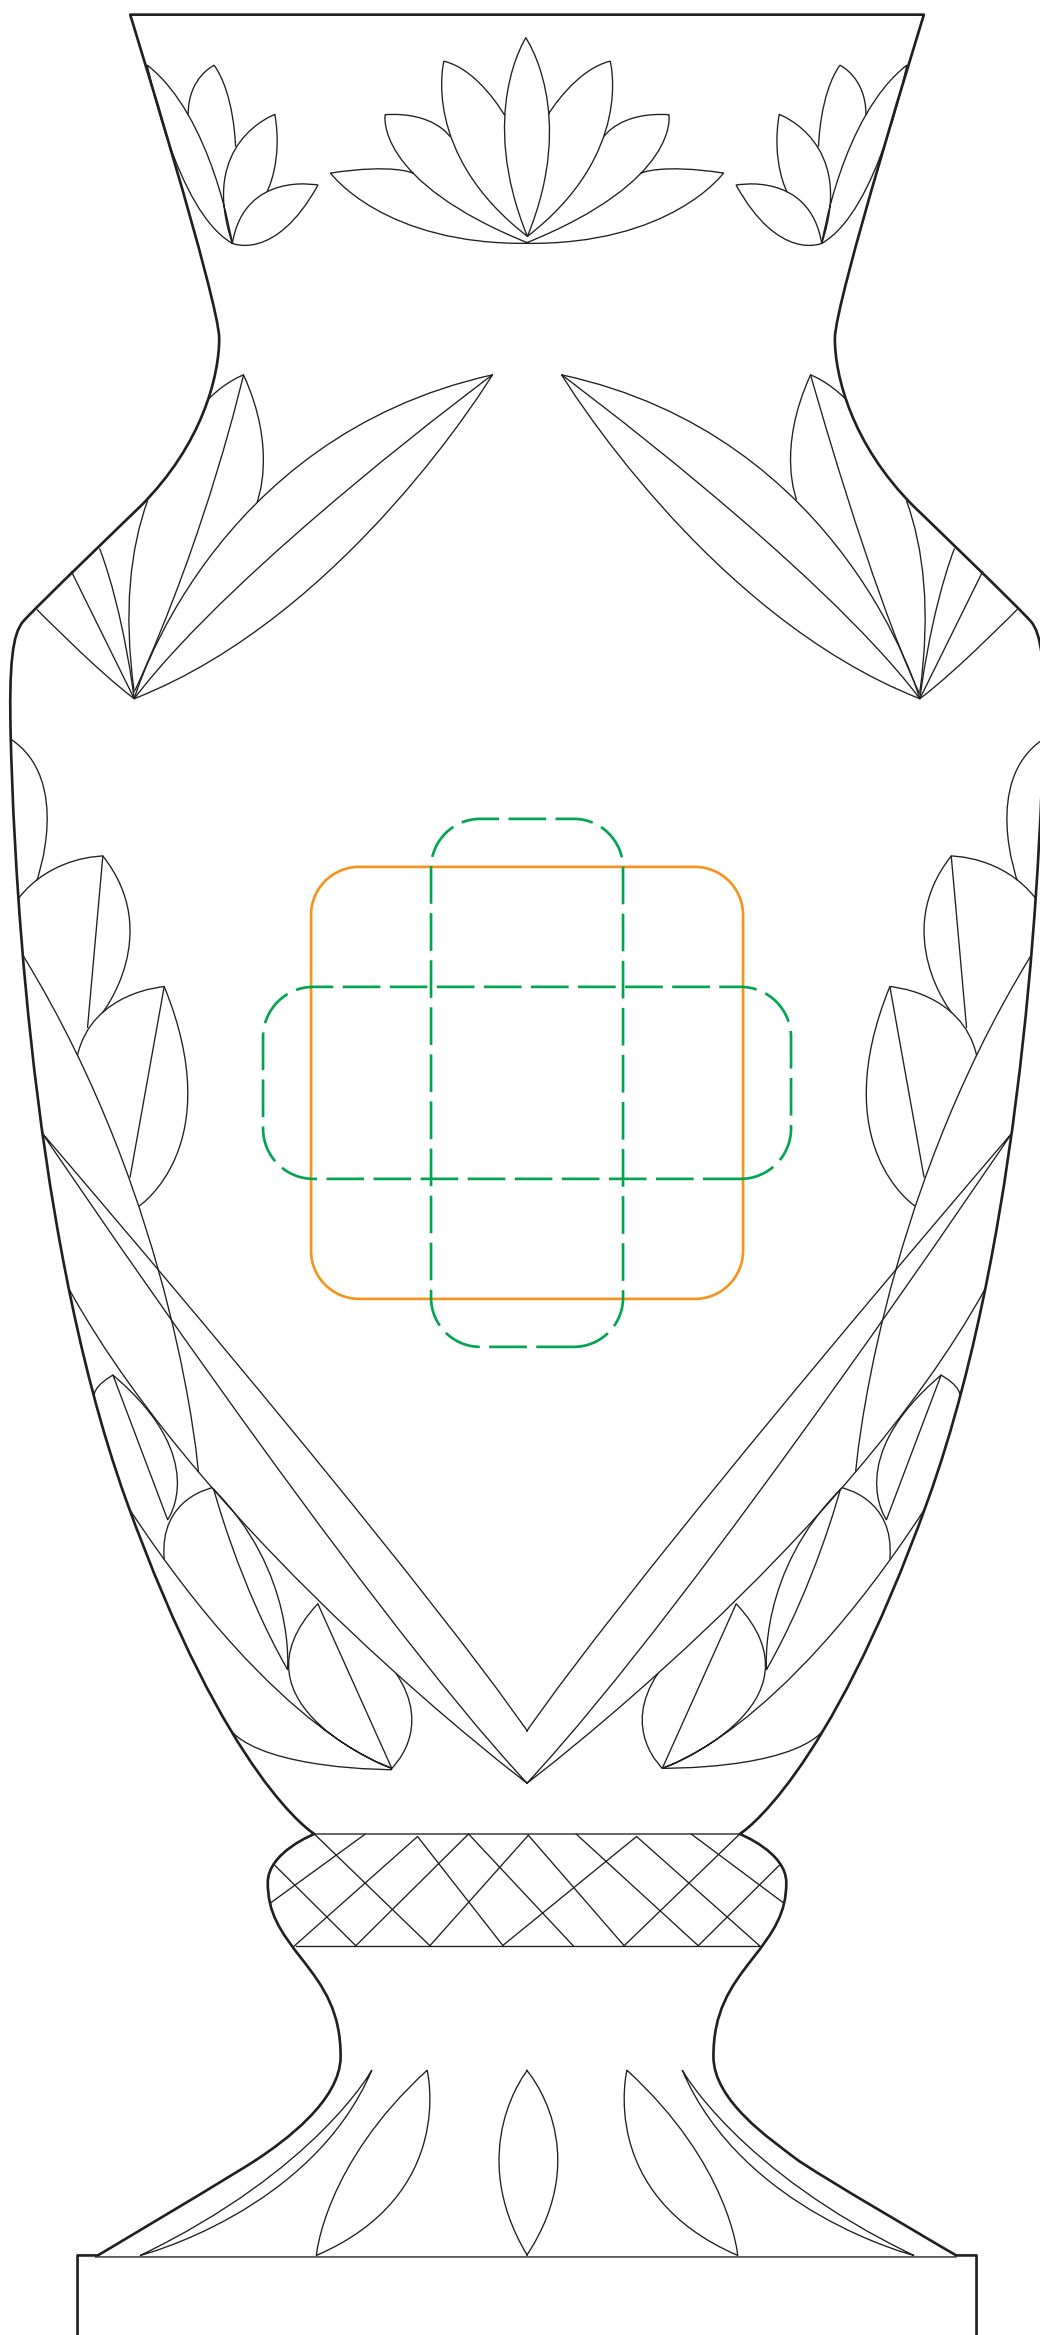

# 34-184 Lawrence Trophy Cup

**Best:** 2.25"w x 2.25"h

**Suggested Max:** 2.75"w x 2.625"h

34-184L Lawrence Trophy Cup  
Qty: DEEP ETCH

**Best:** 1.75"w x 1.75"h

**Suggested Max:** 2.5"w x 2.375"h

34-184S Lawrence Trophy Cup  
Qty: DEEP ETCH