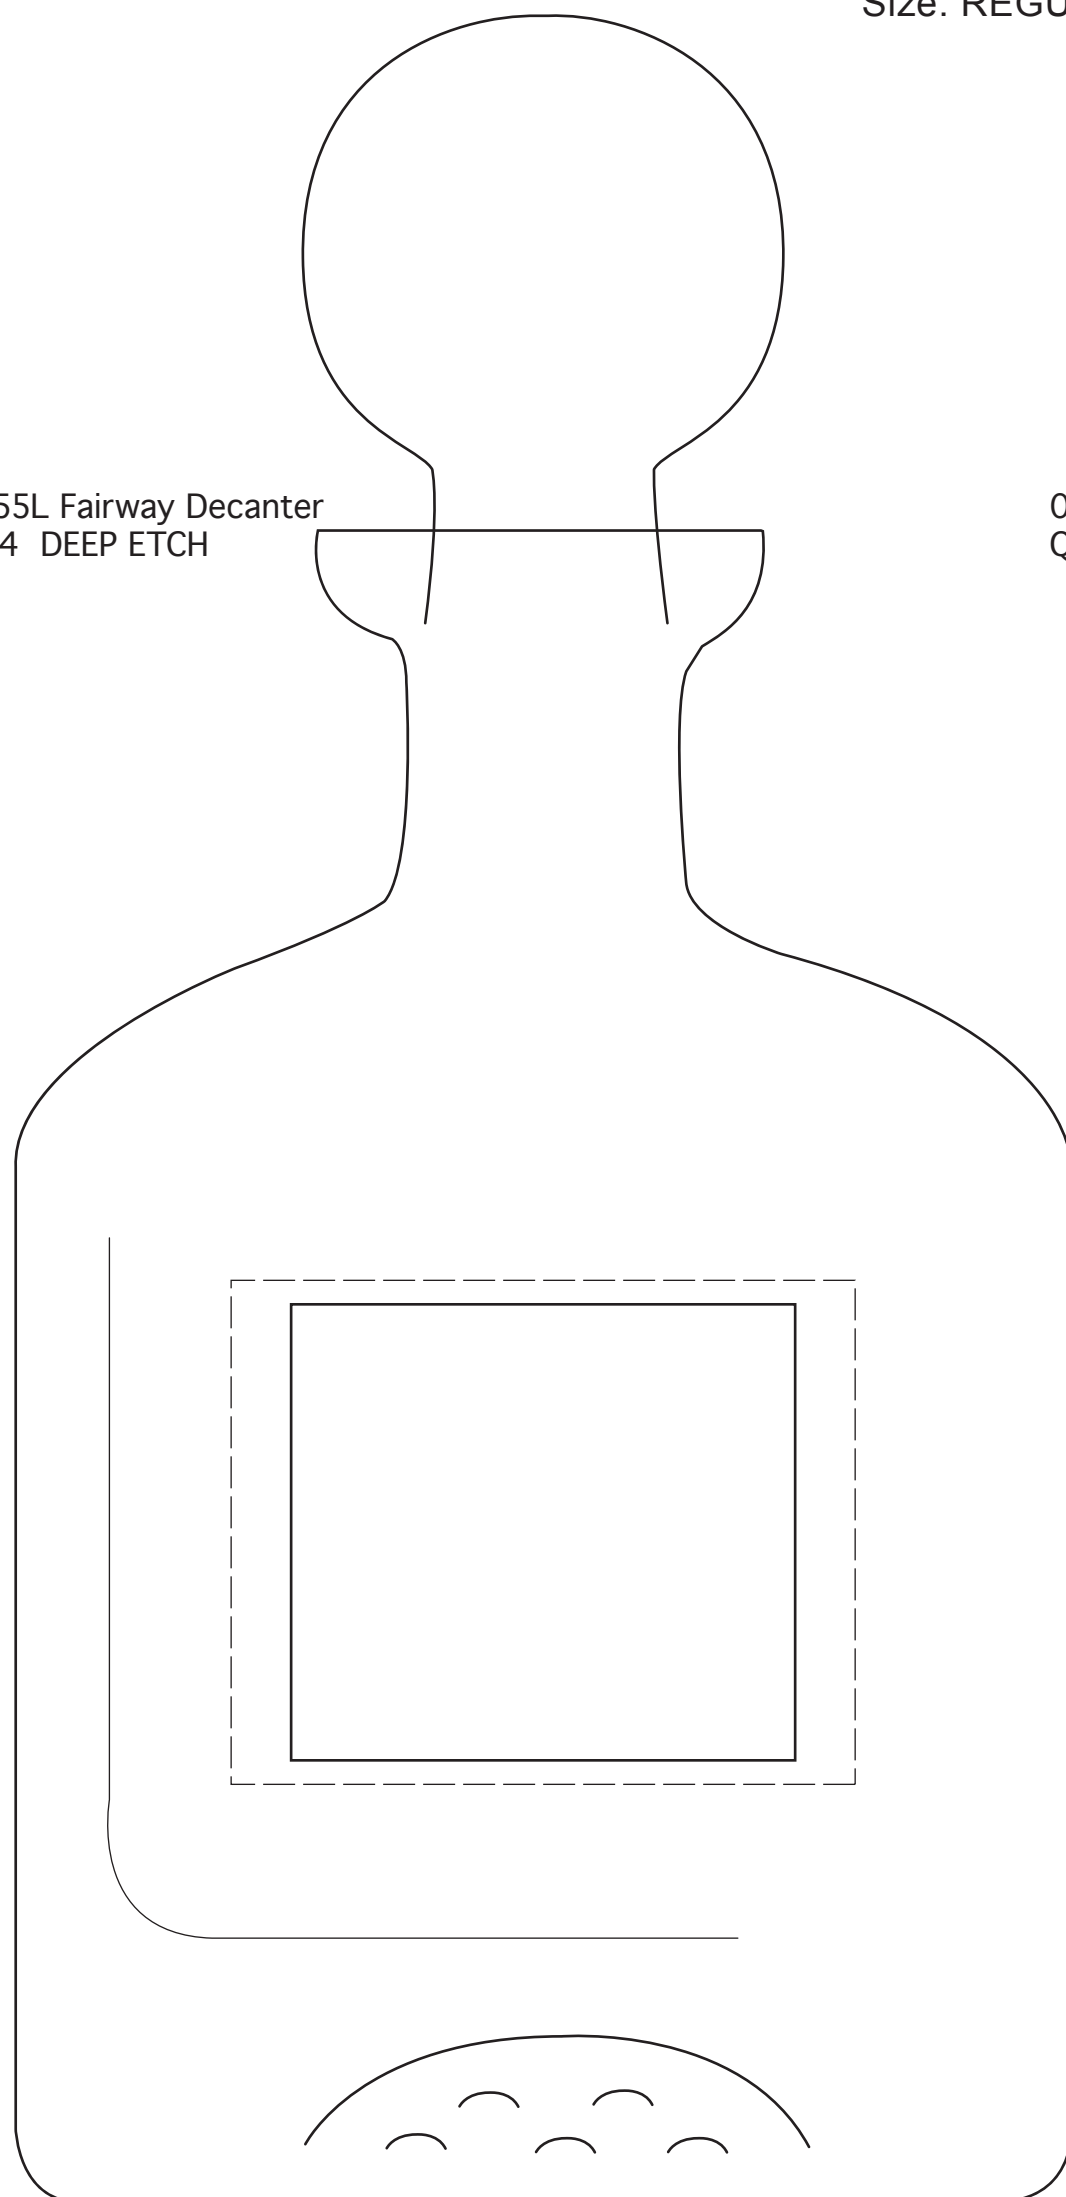

#07-655L,M,S Fairway Decanter

2.625"w best x 2.375"h best
3.25"w max x 2.625"h max

Size: REGULAR

2.5"w best x 2.125"h best
2.75"w max x 2.375"h max

Size: MEDIUM

2.25"w best x 1.625"h best
2.5"w max x 1.875"h max

Size: SMALL

07-655L Fairway Decanter
Qty: 4 DEEP ETCH

07-655M Fairway Decanter
Qty: 4 DEEP ETCH

07-655S Fairway Decanter
Qty: 4 DEEP ETCH