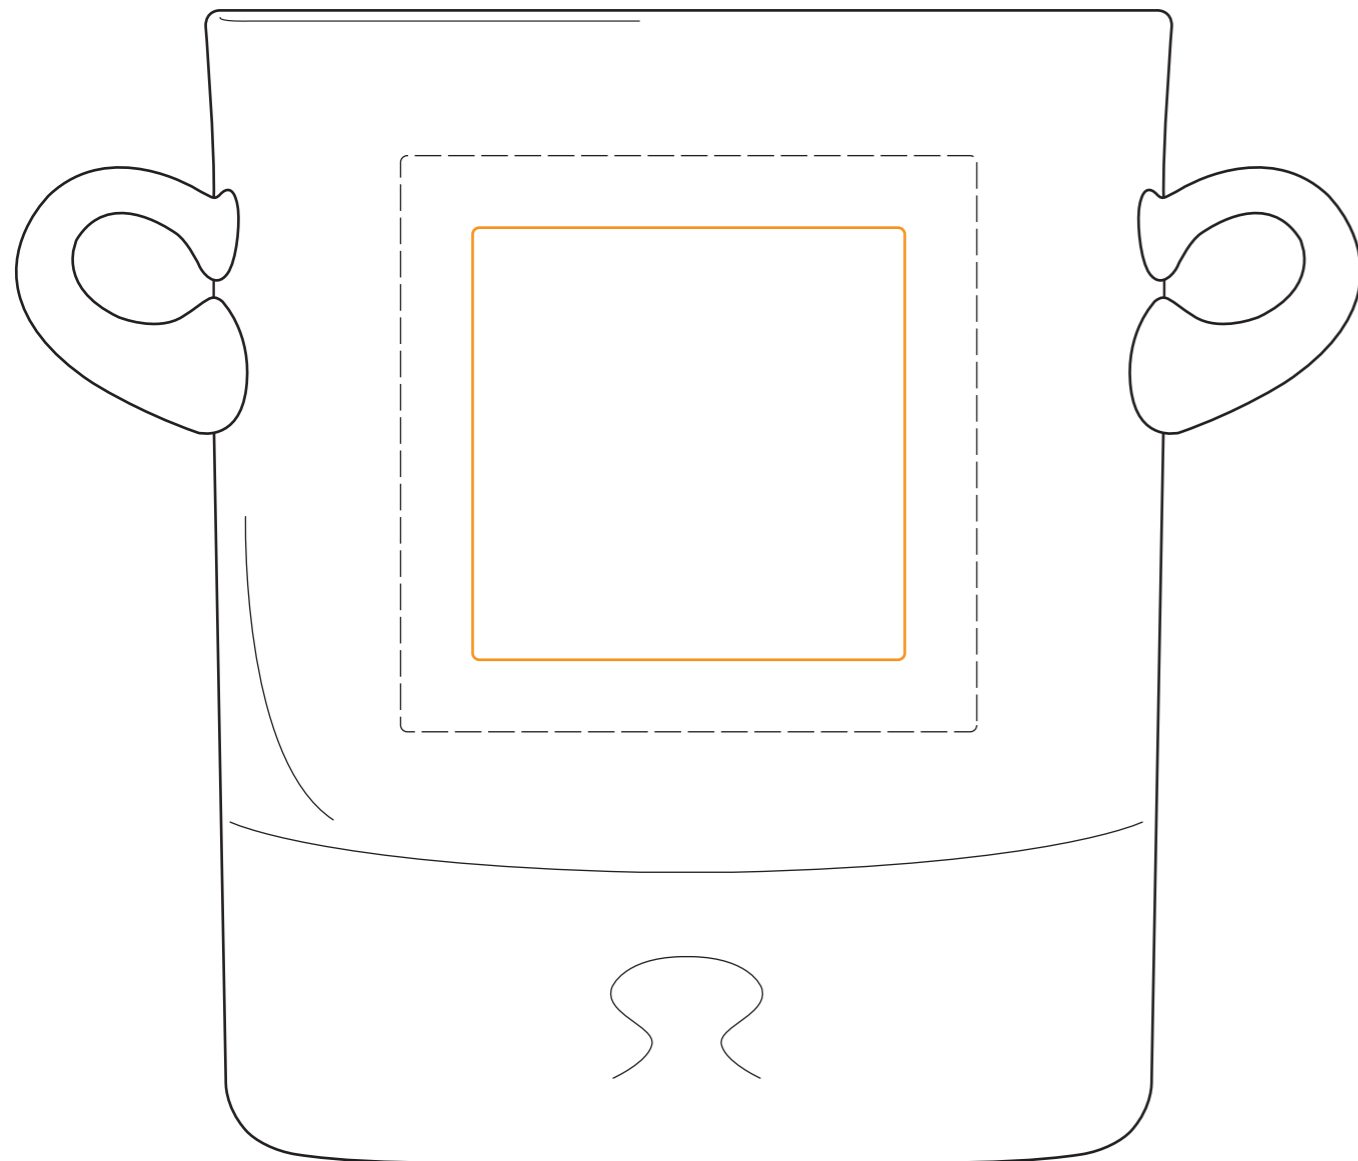

07-556S,L Deluxe Ice Bucket

Size / **REGULAR**

Best : 2.25"w x 2.25"h
Suggested **Max**: 3"w x 3"h

Size / **LARGE**

Best : 2.75"w x 2.75"h
Suggested **Max**: 3.375"w x 3.375"h