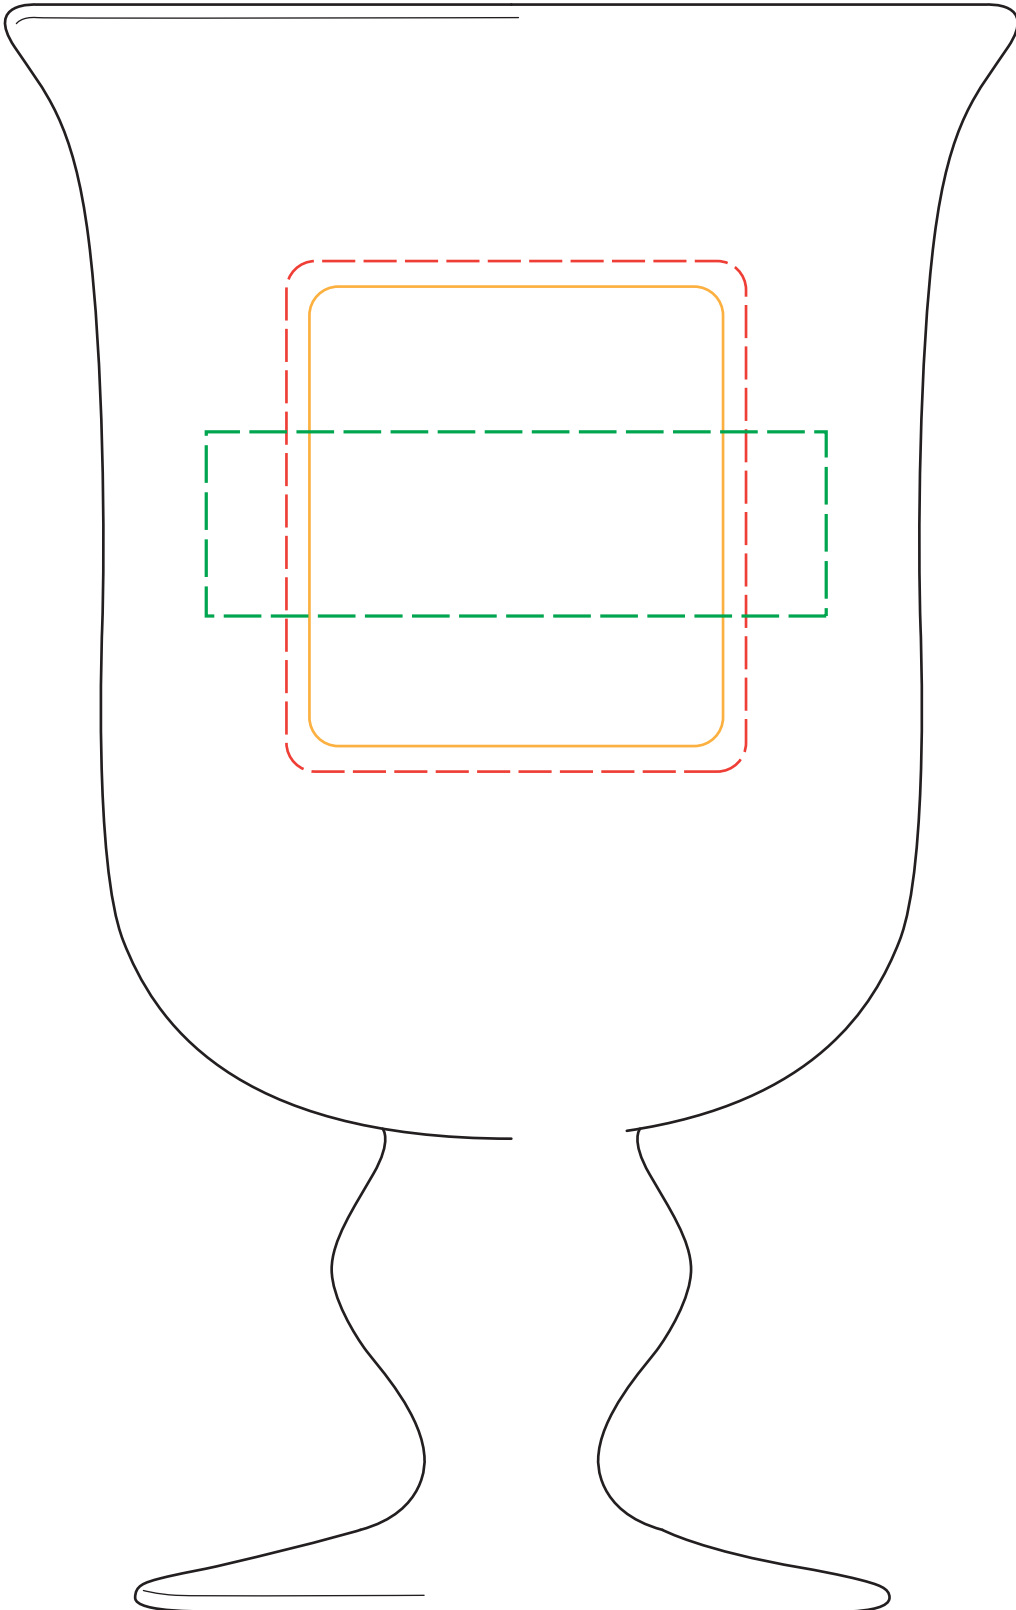

07-348L, M, S Penrose Cup

Best: 2.25 w X 2.25 h
Max: 2.5 w X 2.5 h

SIZE: REGULAR

WARP:

Best: 1.75 w X 1.75 h
Max: 2.25 w X 2.25 h

SIZE: MEDIUM

WARP:

Best: 1.5 w X 1.5 h
Max: 2 w X 2 h

SIZE: SMALL

WARP:

07-348L Penrose Cup
Qty: DEEP ETCH

07-348M Penrose Cup
Qty: DEEP ETCH

07-348S Penrose Cup
Qty: DEEP ETCH