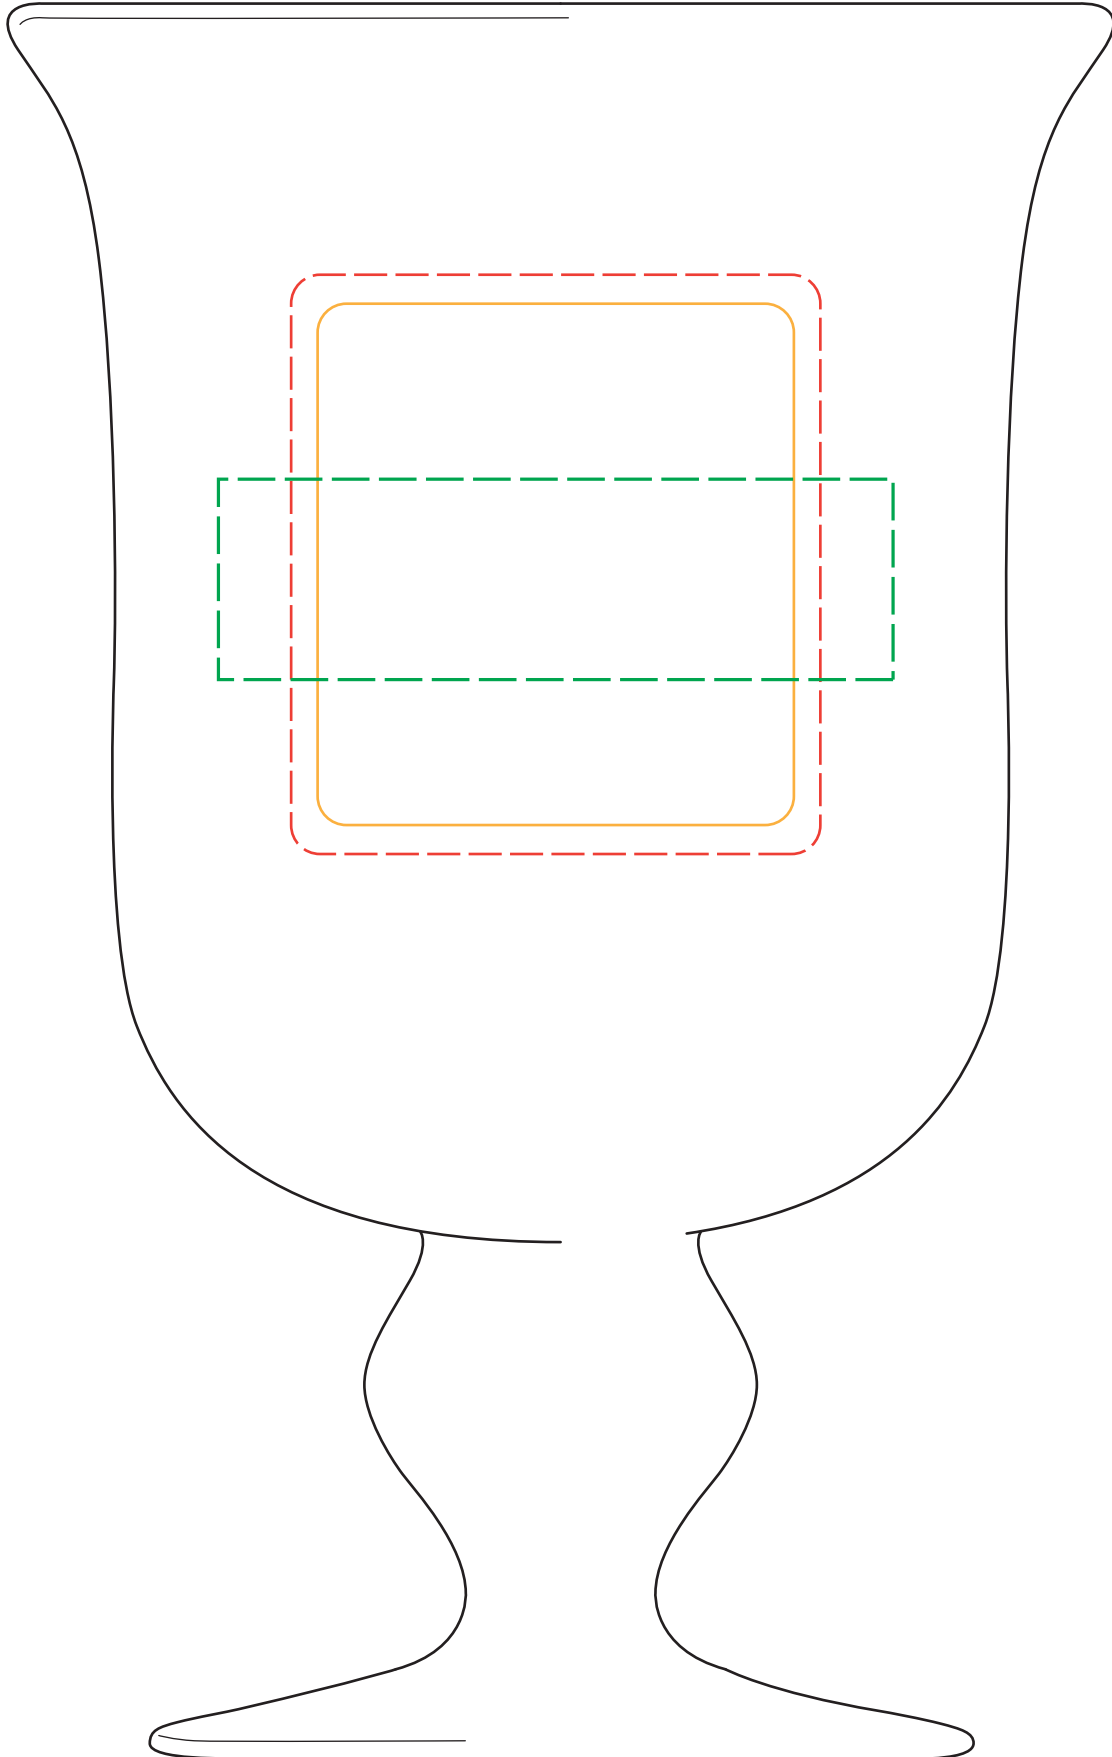

07-348L, M, S Penrose Cup

Best: 2.25 w X 2.25 h
Max: 2.5 w X 2.5 h

SIZE: REGULAR

WARP:

Best: 1.75 w X 1.75 h
Max: 2.25 w X 2.25 h

SIZE: MEDIUM

WARP:

Best: 1.5 w X 1.5 h
Max: 2 w X 2 h

SIZE: SMALL

WARP:

07-348L Penrose Cup
Qty: DEEP ETCH

07-348M Penrose Cup
Qty: DEEP ETCH

07-348S Penrose Cup
Qty: DEEP ETCH