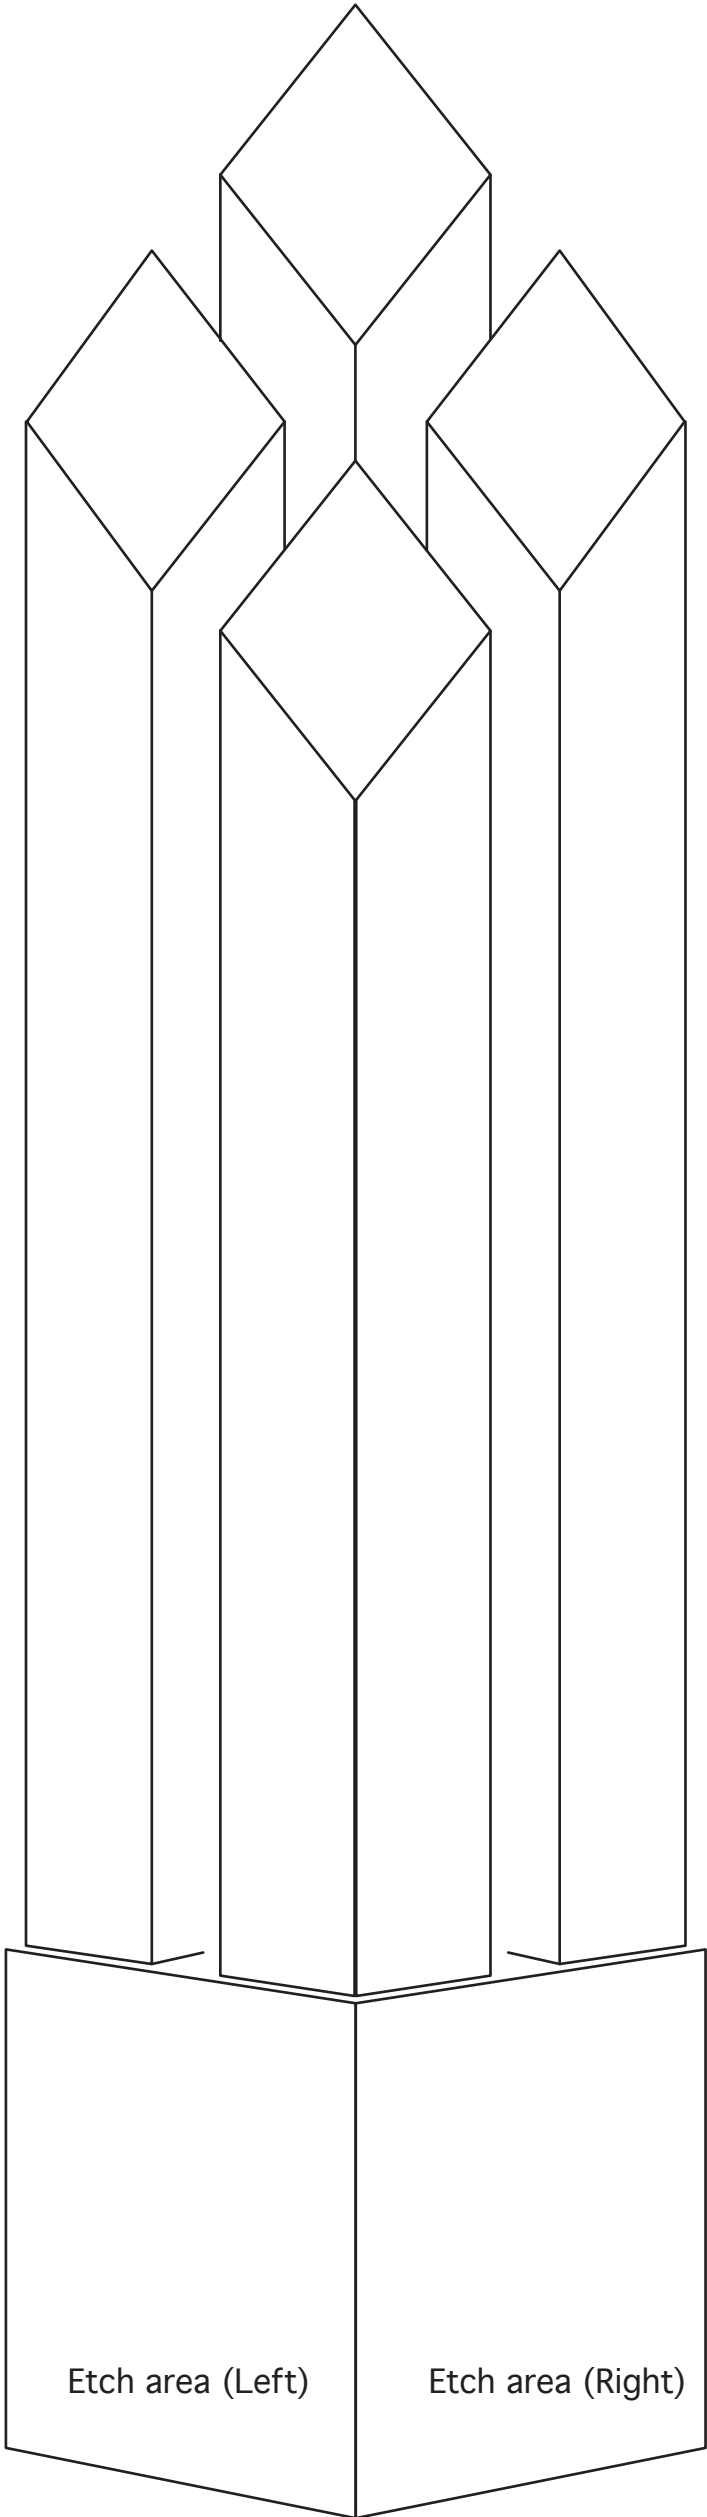

# 04-675L, S Alleigiance Tower Award

**Best:** 1.625"w x 1.625"h  
*Exact size of Base:* 2.5"w x 2.75"h

04-675L Alleigiance Tower  
Qty: DEEP ETCH

04-675S Alleigiance Tower  
Qty: DEEP ETCH

Base: